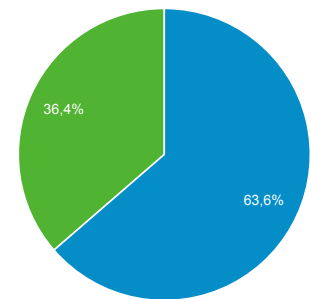

Visión general de la audiencia

Todos los usuarios
100,00 % Usuarios

12 nov. 2018 - 18 nov. 2018

Visión general

New Visitor Returning Visitor

Ciudad	Usuarios	% Usuarios
1. Guadalajara	4	40,00 %
2. (not set)	2	20,00 %
3. Berlin	2	20,00 %
4. Ashburn	2	20,00 %